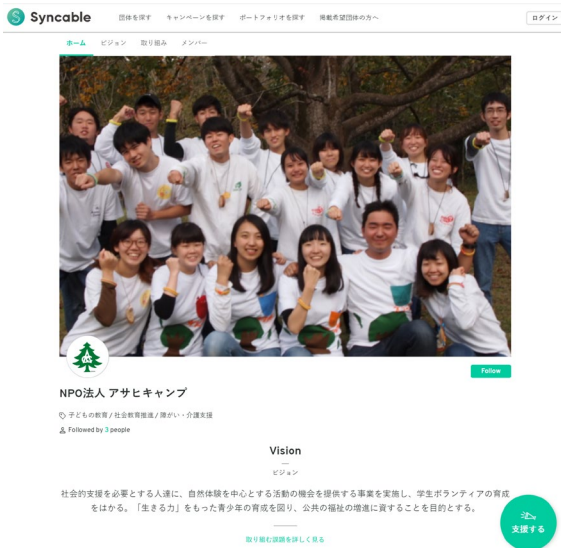

VISA・Masterクレジットカードによる 会費・寄付のお支払い方法

①Syncableのアサヒキャンプのページにアクセスする
<https://syncable.biz/associate/asahicamp-osaka2020/>

②右下の支援ボタンを押す

【注意】 safari等のブラウザでは、
正常に動作しない場合がありますので、
Google Chromeで操作してください。

②会費の支払いは、「年会費会員になる」を押す
寄付の支払いは、「クレジットカードで寄付をする」を押す